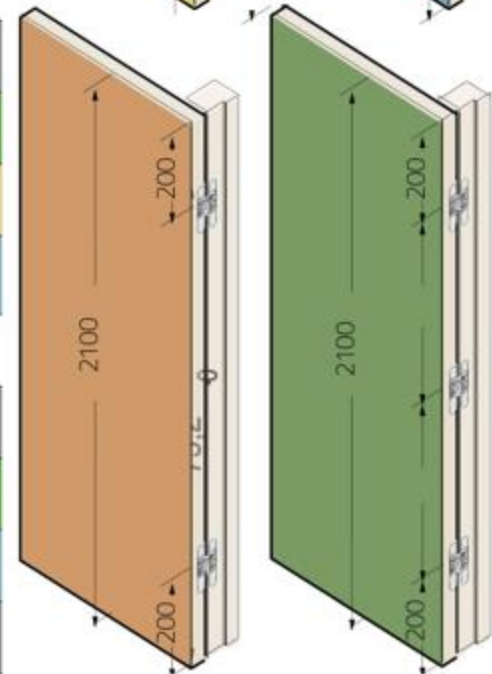

- 2 hinges per door
- 3 symmetrical per door
- 3 asymmetrical per door
- 4 hinges per door

0 > door < 2100 mm	Max Door Weight in KG						
2 Hinges	n.a.	30	35	40	47	53	55
3 Symmetrical hinges	n.a.	43	51	60	65	70	73
3 asymmetrical hinges	n.a.	47	54	65	68	72	75
4 Hinges	40	50	60	70	75	78	80

2101 > door < 2700 mm	Max Door Weight in KG						
3 Symmetrical hinges	35	40	45	52	60	64	67
3 asymmetrical hinges	40	48	50	58	62	67	71
4 hinges	42	51	55	60	65	72	78

2701 > door < 3200 mm	Max Door Weight in KG						
3 Symmetrical hinges	35	40	47	50	59	65	70
4 hinges	41	49	50	55	64	70	78
Max door width in mm	1201-1300	1101-1200	1001-1100	901-1000	801-900	701-800	601-700