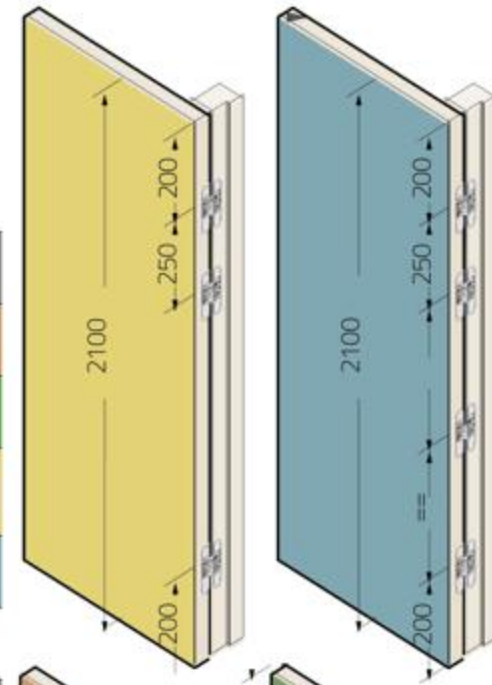

- 2 hinges per door
- 3 symmetrical per door
- 3 asymmetrical per door
- 4 hinges per door

0 > door < 2100 mm	Max Door Weight in KG						
2 Hinges	n.a.	30	35	40	47	53	55
3 Symmetrical hinges	n.a.	43	51	60	65	70	73
3 asymmetrical hinges	n.a.	47	54	65	68	72	75
4 Hinges	40	50	60	70	75	78	80

2101 > door < 2700 mm	Max Door Weight in KG						
3 Symmetrical hinges	35	40	45	52	60	64	67
3 asymmetrical hinges	40	48	50	58	62	67	71
4 hinges	42	51	55	60	65	72	78

2701 > door < 3200 mm	Max Door Weight in KG						
3 Symmetrical hinges	35	40	47	50	59	65	70
4 hinges	41	49	50	55	64	70	78
Max door width in mm	1201-1300	1101-1200	1001-1100	901-1000	801-900	701-800	601-700